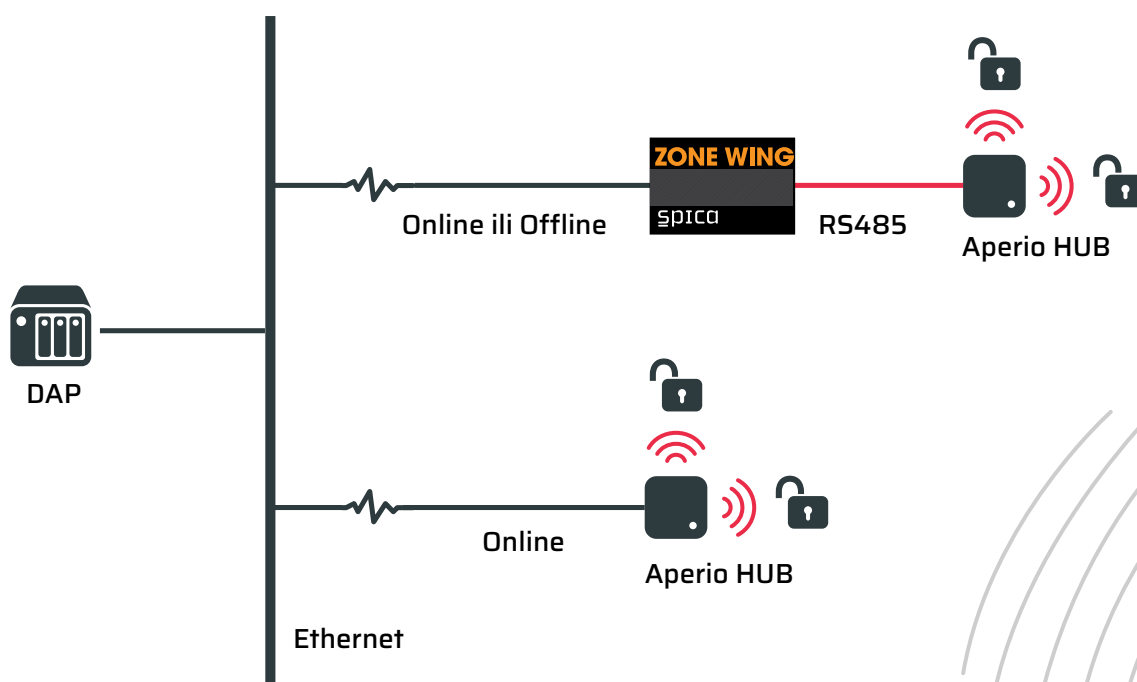

TIME  **SPACE**

Aperio integracija

Time&Space omogućava dvije metode integracije sa bežičnim bravama Aperio. Integracija upotrebom Zone Wing kontrolera omogućava automatsku mrežnu sinhronizaciju prava za kontrolu pristupa i „off-line“ rad tokom prekida komunikacije. Direktna integracija upotrebom Aperio IP HUB-a zahtijeva mrežnu komunikaciju jer IP HUB ne podržava „off-line“ rad.

Integracija putem kontrolera Zone Wing

- „On-line“ i „off-line“ rad, automatska sinhronizacija i ponovno uspostavljanje komunikacije.
- Aperio HUB se spaja na Zone Wing kontroler putem RS485 veze.
- do 15 Aperio HUB-ova po Zone Wingu.
- do 21 Aperio brava po Zone Wingu.
- Podržane Aperio brave: AS100, C100, E100, L100 i KS100.
- Podržano od Time&Space v10.20 ili novije.

Integracija putem IP HUB-a

- Samo „on-line“ način rada - HUB i brave moraju biti spojene na mrežu za kontrolu pristupa.
- podrška za Aperio HUB AH40.
- do 16 bežičnih brava na jedan IP HUB.
- Podržane vrste brava: AS100, C100, E100, L100 i KS100.
- Podrška za alarm u slučaju slabe baterije.
- Podržano od Time&Space v10.00 ili novije.

Dva načina integracije Aperio brava

Vingcard Visionline integracija

Time&Space omogućava integraciju upotrebom softvera Assa Abloy Hospitality (poznatog i kao Vingcard) Visionline putem Visionline API-ja. Integracija pretvara mrežne brave Vingcard u Time&Space tačke za kontrolu pristupa. Kartice se mogu kodirati pomoću Time&Space sistema ili Visionline.