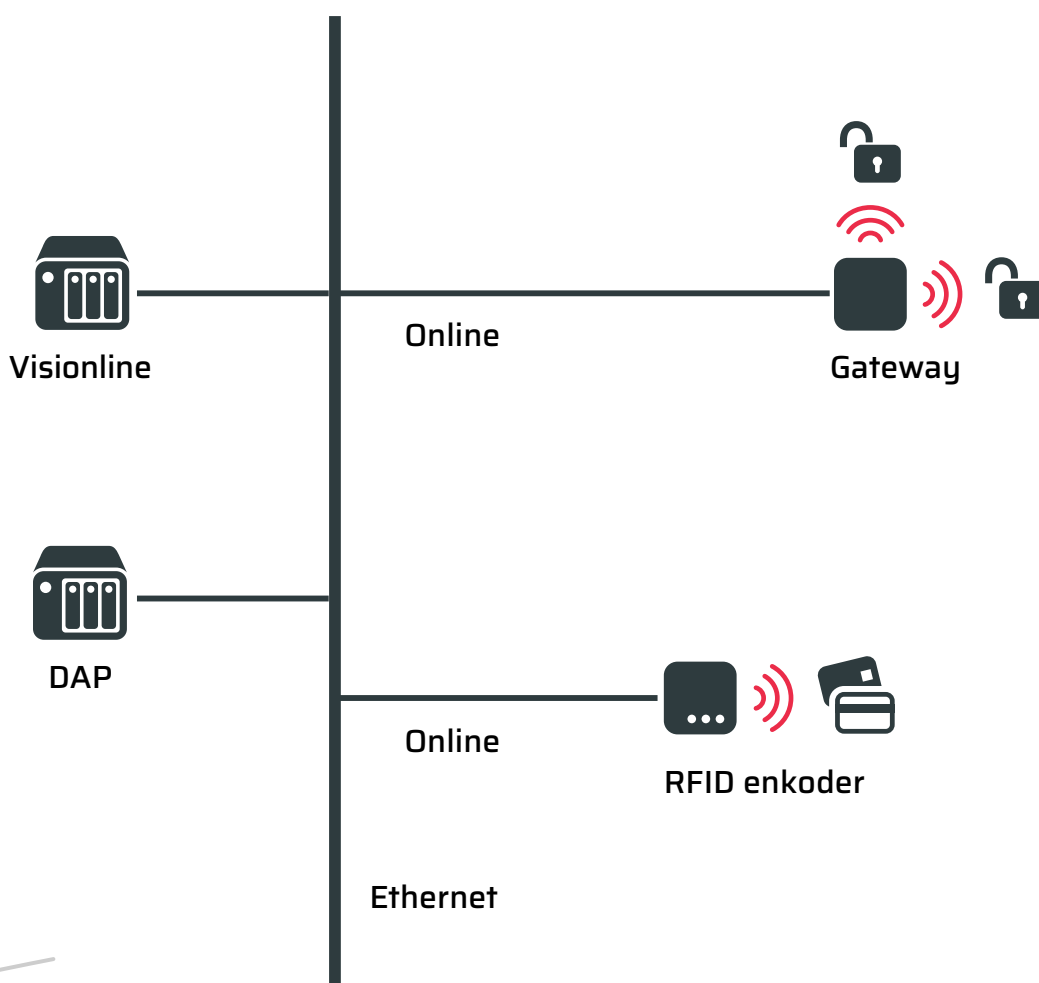

Vingcard Visionline integracija

Time&Space omogućava integraciju upotrebom softvera Assa Abloy Hospitality (poznatog i kao Vingcard) Visionline putem Visionline API-ja. Integracija pretvara mrežne brave Vingcard u Time&Space tačke za kontrolu pristupa. Kartice se mogu kodirati pomoću Time&Space sistema ili Visionline.

- Integrisano u Time&Space DAP modulu.
- Samo „on-line“ način rada jer Vingcard brave ne podržavaju integraciju u „off-line“ načinu rada.
- Kartice se mogu kodirati u Time&Space ili Visionline sistemu.
- Podržano od Time&Space v10.10 ili novije verzije.

Vingcard Visionline integracija